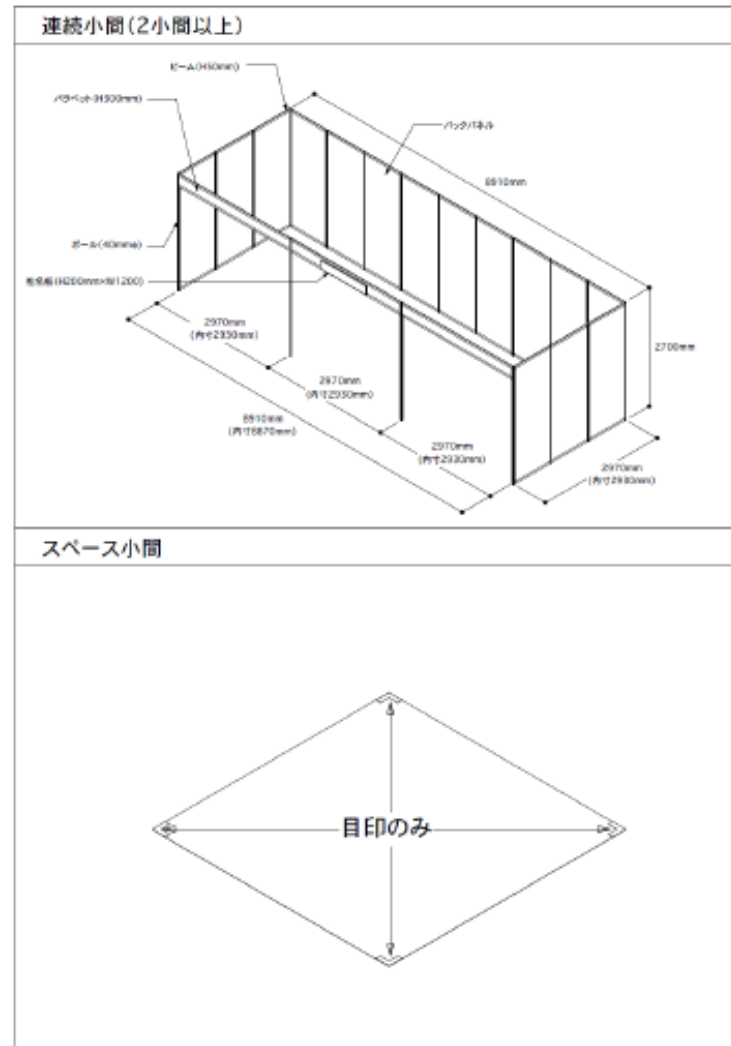

※いずれも変更になる場合がございます。

■ご出展小間の基本仕様

■展示小間の基本仕様

サイズ	W 2,970mm×D 2,970mm×H 2,700mm (補パネル 1,980mm)
床面積	約 9㎡
素材	システムパネル(オクタノルム仕様)
社名版	W 1,200mm×H 200mm

■展示小間の引渡し状態

- ① 上記の基本仕様を設置した状態での引渡しとなります。
但し、事務局は出展規模、会場の状況などにより変形した小間を設置することがあります。
- ② 社名板は黒色、ゴシック体の一行レイアウトとなります。
※色、字体及びロゴの指定は出来ません。統一を図る為、株式会社→(株)、有限会社→(有)と表記させていただきます。
- ③ パネル及びビームの切断・釘打ち・穴あけ等の加工においては、一切出来ません。
パネルにテープを直接貼る場合は弱粘性のものを使用して下さい。
破損・損傷の際には実費請求させていただきます。
※詳しくは、設置図を参照して下さい。

■展示小間設置図

※スペース小間に関してはブース基本仕様はございません。スペースのみでのお渡しになります。

※その他、出展に際する規則・制限や、追加費用(電気の利用や床面加工等)が発生する場合がございます。ご不明点ございましたら最終ページに記載のお問合せ先・もしくは営業担当までご連絡ください。

■ご出展のお申込み①

1. ご出展料金

◇ 1小間(3m × 3m)金額 金 330,000円 (消費税等別)

※角小間をご希望の場合、1小間当たり50,000円(消費税等別)にてお申込みいただけます。ただし、開放面全てが必ずしも通路に接するものではなく、特定の小間位置をお約束するものでもございません。また、ドーム全体のスペースに限りがあるため、ご希望に添えない場合がございます。詳細は事務局までお問合せください。

※お客様のご都合による受付後のキャンセルは、事務局まで書面にてご連絡ください。キャンセル料が発生する場合がありますので、お申込み前には必ず別紙「出展規約」をお読みください。

※出展場所のご指定はいただけません。

◇ 半小間(3m × 1.5m)金額 金 180,000円 (消費税等別)

※角小間をご希望の場合、半小間当たり30,000円(消費税等別)にてお申込みいただけます。ただし、開放面全てが必ずしも通路に接するものではなく、特定の小間位置をお約束するものでもございません。また、ドーム全体のスペースに限りがあるため、ご希望に添えない場合がございます。詳細は事務局までお問合せください。