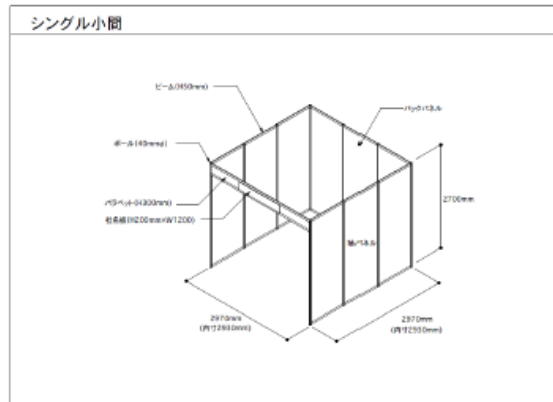

※いずれも変更になる場合がございます。

■ご出展小間の基本仕様

■展示小間の基本仕様

サイズ	W 2,970mm×D 2,970mm×H 2,700mm (補パネル 1,980mm)
床面積	約 9㎡
素材	システムパネル(オクタノルム仕様)
社名版	W 1,200mm×H 200mm

■展示小間の引渡し状態

- ① 上記の基本仕様を設置した状態での引渡しとなります。
但し、事務局は出展規模、会場の状況などにより変形した小間を設置することがあります。
- ② 社名板は黒色、ゴシック体の一行レイアウトとなります。
※色、字体及びロゴの指定は出来ません。統一を図る為、株式会社→(株)、有限会社→(有)と表記させていただきます。
- ③ パネル及びビームの切断・釘打ち・穴あけ等の加工においては、一切出来ません。
パネルにテープを直接貼る場合は弱粘性のものを使用して下さい。
破損・損傷の際には実費請求させていただきます。
※詳しくは、設置図を参照して下さい。

■展示小間設置図

※スペース小間に関してはブース基本仕様はございません。スペースのみでのお渡しになります。

※その他、出展に際する規則・制限や、追加費用(電気の利用や床面加工等)が発生する場合がございます。ご不明点ございましたら最終ページに記載のお問合せ先・もしくは営業担当までご連絡ください。

■ご出展のお申込み①

1. ご出展料金

◇ 1小間(3m × 3m)金額 金 330,000円 (消費税等別)

※角小間をご希望の場合、1小間当たり50,000円(消費税等別)にてお申込みいただけます。ただし、開放面全てが必ずしも通路に接するものではなく、特定の小間位置をお約束するものでもございません。また、ドーム全体のスペースに限りがあるため、ご希望に添えない場合がございます。詳細は事務局までお問合せください。